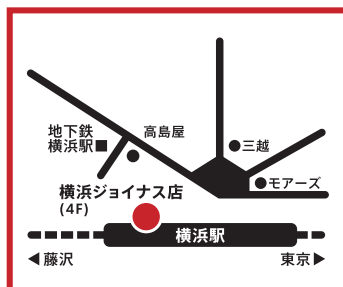

横浜ジョイナス店
045-321-6728

画材が
もり
たくさん!

午前10時～午後9時
横浜駅西口 相鉄ジョイナス4F

見ているだけでも楽しい、横浜で
一番の品ぞろえ!
額装サービスは業界随一の技術力を
誇ります。