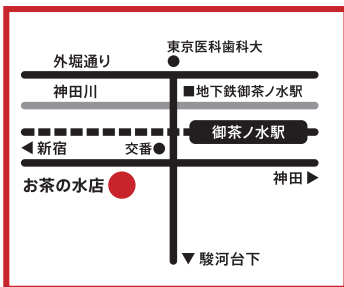

新宿駅ビルの『コンビニ画材店』!
初心者の方にもお気軽にご来店いた
だける明るいお店です。

横浜ジョイナス店
045-321-6728

画材が
もり
たくさん!

午前10時～午後9時
横浜駅西口 相鉄ジョイナス4F

見ているだけでも楽しい、横浜で
一番の品ぞろえ!
額装サービスは業界随一の技術力を
誇ります。

お茶の水店
03-3295-1438

代引配送
承ります!

午前10時～午後7時
JR御茶ノ水駅御茶ノ水橋口
三楽病院方面歩1分

便利な代引き配送も承ります!
また、店頭になく商品もカタログから
お取り寄せ対応いたしております。

大阪梅田店
06-6372-9272

関西の
コピック
一番店!

午前10時～午後9時
御堂筋線梅田駅1.2出口 スグ

改札出たらもうトゥールズ!
阪急三番街の画材専門店です。
学校帰りやお仕事帰りに、お気軽に
お立ち寄りください。

お近くにショップがない方は?

店舗を長年運営しているトゥールズだからこそ、接客力を生かした
キメ細やかで、カユいところに手が届く対応が可能です。