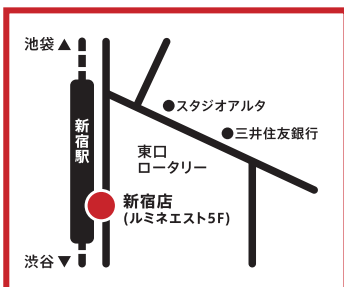

デザイン材料ならトゥールズへ。 どのショップも駅のそば、夜遅くまでOPEN!

デザイン材料のことなら、最寄りのトゥールズへどうぞ。
カタログではわからないコピックの美しい発色、紙の表面のテクスチャー、色鉛筆の書き心地、あると便利な
新商品の紹介などなど・・・店舗ならではの新鮮と驚きの発見があるはずです。

新宿店
03-3352-7437

夜10時
まで
営業中!

午前11時～午後10時
※土日祝日のみ10時30分閉店
新宿駅東口駅ビル ルミネエスト5F